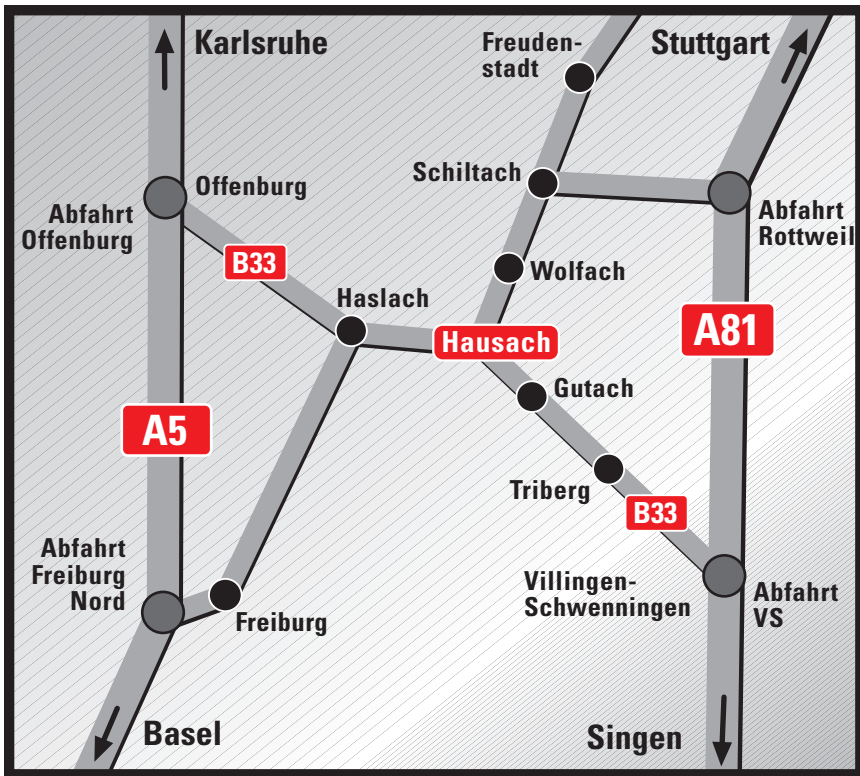

**Schwarzwald
ModellBahn
Hausach**

Schwarzwald-Modell-Bahn

Eisenbahnstr. 52a
(Direkt gegenüber dem Bahnhof.)
77756 Hausach

Tel. 078 31/96 60 10
Fax 078 31/96 60 11

www.schwarzwald-modell-bahn.de
info@schwarzwald-modell-bahn.de